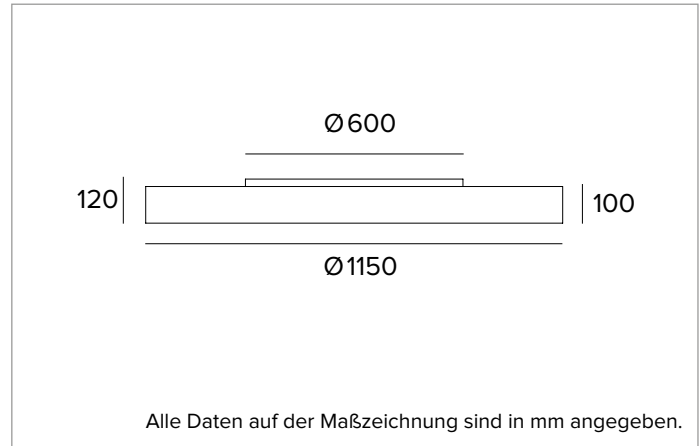

LICHTQUELLE

LED Engine bestehend aus runden Platinen mit integrierter Wärmeabführung. Version Tunable White auf Anfrage.

Die Energieeffizienzklasse des Produkts: D

Nennleistung: 234W

Nenn-Lichtstrom: 33649lm

Farbwiedergabeindex: 80

Rf: 82,9

Rg: 97

Ähnliche Farbtemperatur: 3000K

SDCM: 3

Lebensdauer (L80/B10): >50000h tq +25°C

BELEUCHUNGSTECHNISCHE MERKMALE

Version OPAL Direkt/Indirekt: Unterer Diffusor aus opalem Polycarbonat für verbesserte Lichtübertragung und -diffusion. Indirekte diffuse Lichtemission mit LED Chip On Board.

Abstrahlung: OPAL NACH OBEN UND UNTEN

Optische Effizienz: 66%

Leuchten-Lichtstrom: 22227lm

Lichtausbeute: 85lm/W

Fotobiologische Sicherheit: Risikogruppe 1 (RG 1 = geringes Risiko)

MECHANISCHE MERKMALE

Gehäuse aus kalandriertem extrudiertem Aluminium.

Farbe und Oberfläche: Tiefschwarz

Abmessungen: D=1150mm

Gewicht: 24Kg

Schutzart: IP20 eingebauter Leuchtenteil

Schutzart: IP40 von unten

ELEKTRISCHE MERKMALE

Integriertes elektronisches ON-OFF. Batterie-Notstromversorgung erhältlich auf Anfrage. Ausgestattet mit Schnell-Verbindungsstecker für den Anschluss an das Stromnetz.

Leistungsaufnahme der Leuchte: 261W

Betriebsgerät: 220-240Vac 50/60Hz

Schutzklasse: SCHUTZKLASSE 1

Treiberart / Steuerung: ON-OFF

einschließlich Treiber: JA

Klasse F: JA

Umgebungstemperaturen: 0°C / +25°C

INSTALLATION

Die Pedelmontage ist mit einem Sonderzubehör möglich, das separat erhältlich ist.

HINWEISE

DIREKTE/INDIREKTE VERSION: Separate Modi möglich. Drei mögliche Modi: Direkte Lichtemission, indirekte Lichtemission oder gemischte direkte/indirekte Lichtemission. Die 110-277Vac Version ist auf Anfrage erhältlich.

GARANTIE

5 Jahre.

HINWEISE

Leuchte für die Entsorgung/Recycling am Ende der Lebensdauer konzipiert. Austauschbare (nur LED) Lichtquelle durch einen Fachmann. Austauschbare Vorschaltgeräte durch einen Fachmann.

Aus Gründen der technologischen Entwicklung der elektronischen Bauteile unterliegen die aufgeführten Daten eventuellen Aktualisierungen. Daher muss bei der Bestellung eine Bestätigung angefordert werden. Der Lichtstrom und die elektrische Leistung weisen einen Toleranzbereich von +/-10% im Vergleich zum angezeigten Wert auf. Tq bei +25 °C auf (CIE 121).

Technische Änderungen vorbehalten.

Targetti Sankey S.r.l.
Via Pratese, 164
50145 Firenze - Italy
Tel: +39 055 37911
targetti.com
targetti@targetti.com

CCIAA Firenze
Share Capital:
€ 500.000,00
VAT N. (IT):
01537660480
R.E.A.: FI-275656

TARGETTI